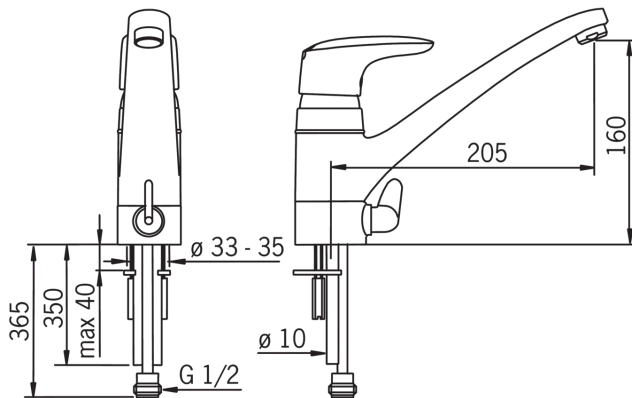

1825 Oras Vega - Keittiöhana, jossa pesukoneventtiili

EAN: 4007536246113
LVI (Suomi): 6215110

www.oras.com/fi/products/oras/product/1825

Hanassa on kääntyvä juoksuputki ja pesukoneventtiili. Juoksuputken kääntymiskulma on 100° (mahdollista rajoittaa 40° - 80°). Tukevassa kaksikomponenttivivussa on veden virtaamaa rajoittava ekonappi. Hyväksynnät: STF VTT-RTH-00100-11

- Keittiö
- Yksiotte
- Kromi
- Kääntyvä juoksuputki
- Poresuutin
- Pesukoneventtiili
- Ekonappi

Tekniset tiedot

Virtaamatiedot

Ekovirtaama 300 kPa	0.11 l/s
Virtaama 300 kPa	0.27 l/s
Painehäviö virtaamalla (0.2 l/s)	160 kPa

Tekniset ominaisuudet

Lämmin vesi	max. +80°C
Käyttöpaine	50 - 1000 kPa

Määräykset

Ääniluokka	I (ISO 3822)

Tyypihyväksynät

STF sertifikaatti	STF VTT-RTH-00100-11