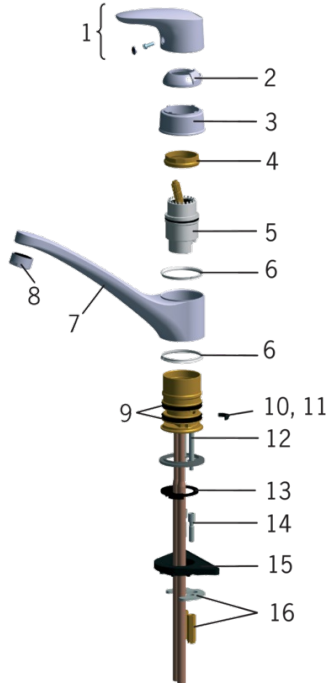

1825 Oras Vega - Keittiöhana, jossa pesukoneventtiili

EAN: 4007536246113
LVI (Suomi): 6215110

www.oras.com/fi/products/oras/product/1825

Hanassa on kääntyvä juoksuputki ja pesukoneventtiili. Juoksuputken kääntymiskulma on 100° (mahdollista rajoittaa 40° - 80°). Tukevassa kaksikomponenttivivussa on veden virtaamaa rajoittava ekonappi. Hyväksynnät: STF VTT-RTH-00100-11

- Keittiö
- Yksiotte
- Kromi
- Kääntyvä juoksuputki
- Poresuutin
- Pesukoneventtiili
- Ekonappi

Tekniset tiedot

Virtaamatiedot

| | |
|----------------------------------|-----------------|
| Ekovirtaama 300 kPa | 0.11 l/s |
| Virtaama 300 kPa | 0.27 l/s |
| Painehäviö virtaamalla (0.2 l/s) | 160 kPa |

Tyypihyväksynät

| | |
|-------------------|-----------------------------|
| STF sertifikaatti | STF VTT-RTH-00100-11 |
|-------------------|-----------------------------|

Varaosat

SP1820

| | Koodi | LVI (Suomi) |
|----|-----------|-------------|
| 01 | 159319V | 6420533 |
| 02 | 159347V | 6420503 |
| 03 | 159348V | 6420504 |
| 04 | 158726 | 6420331 |
| 05 | 158890 | 6420301 |
| 06 | 159423/10 | 6420348 |
| 07 | 159286V | 6420208 |
| 08 | 232210 | 6421620 |
| 09 | 158735 | 6420263 |
| 10 | 159426/10 | 6420351 |
| 11 | 159430/10 | 6420168 |
| 12 | 158747/10 | 6420154 |
| 13 | 159434 | 6420139 |
| 14 | 158893 | 6420359 |
| 15 | 158825 | 6420134 |
| 16 | 158697 | 6420358 |

SP0076

| | Koodi | LVI (Suomi) |
|----|---------|-------------|
| 01 | 158203V | 6420205 |
| 02 | 158206V | 6420206 |